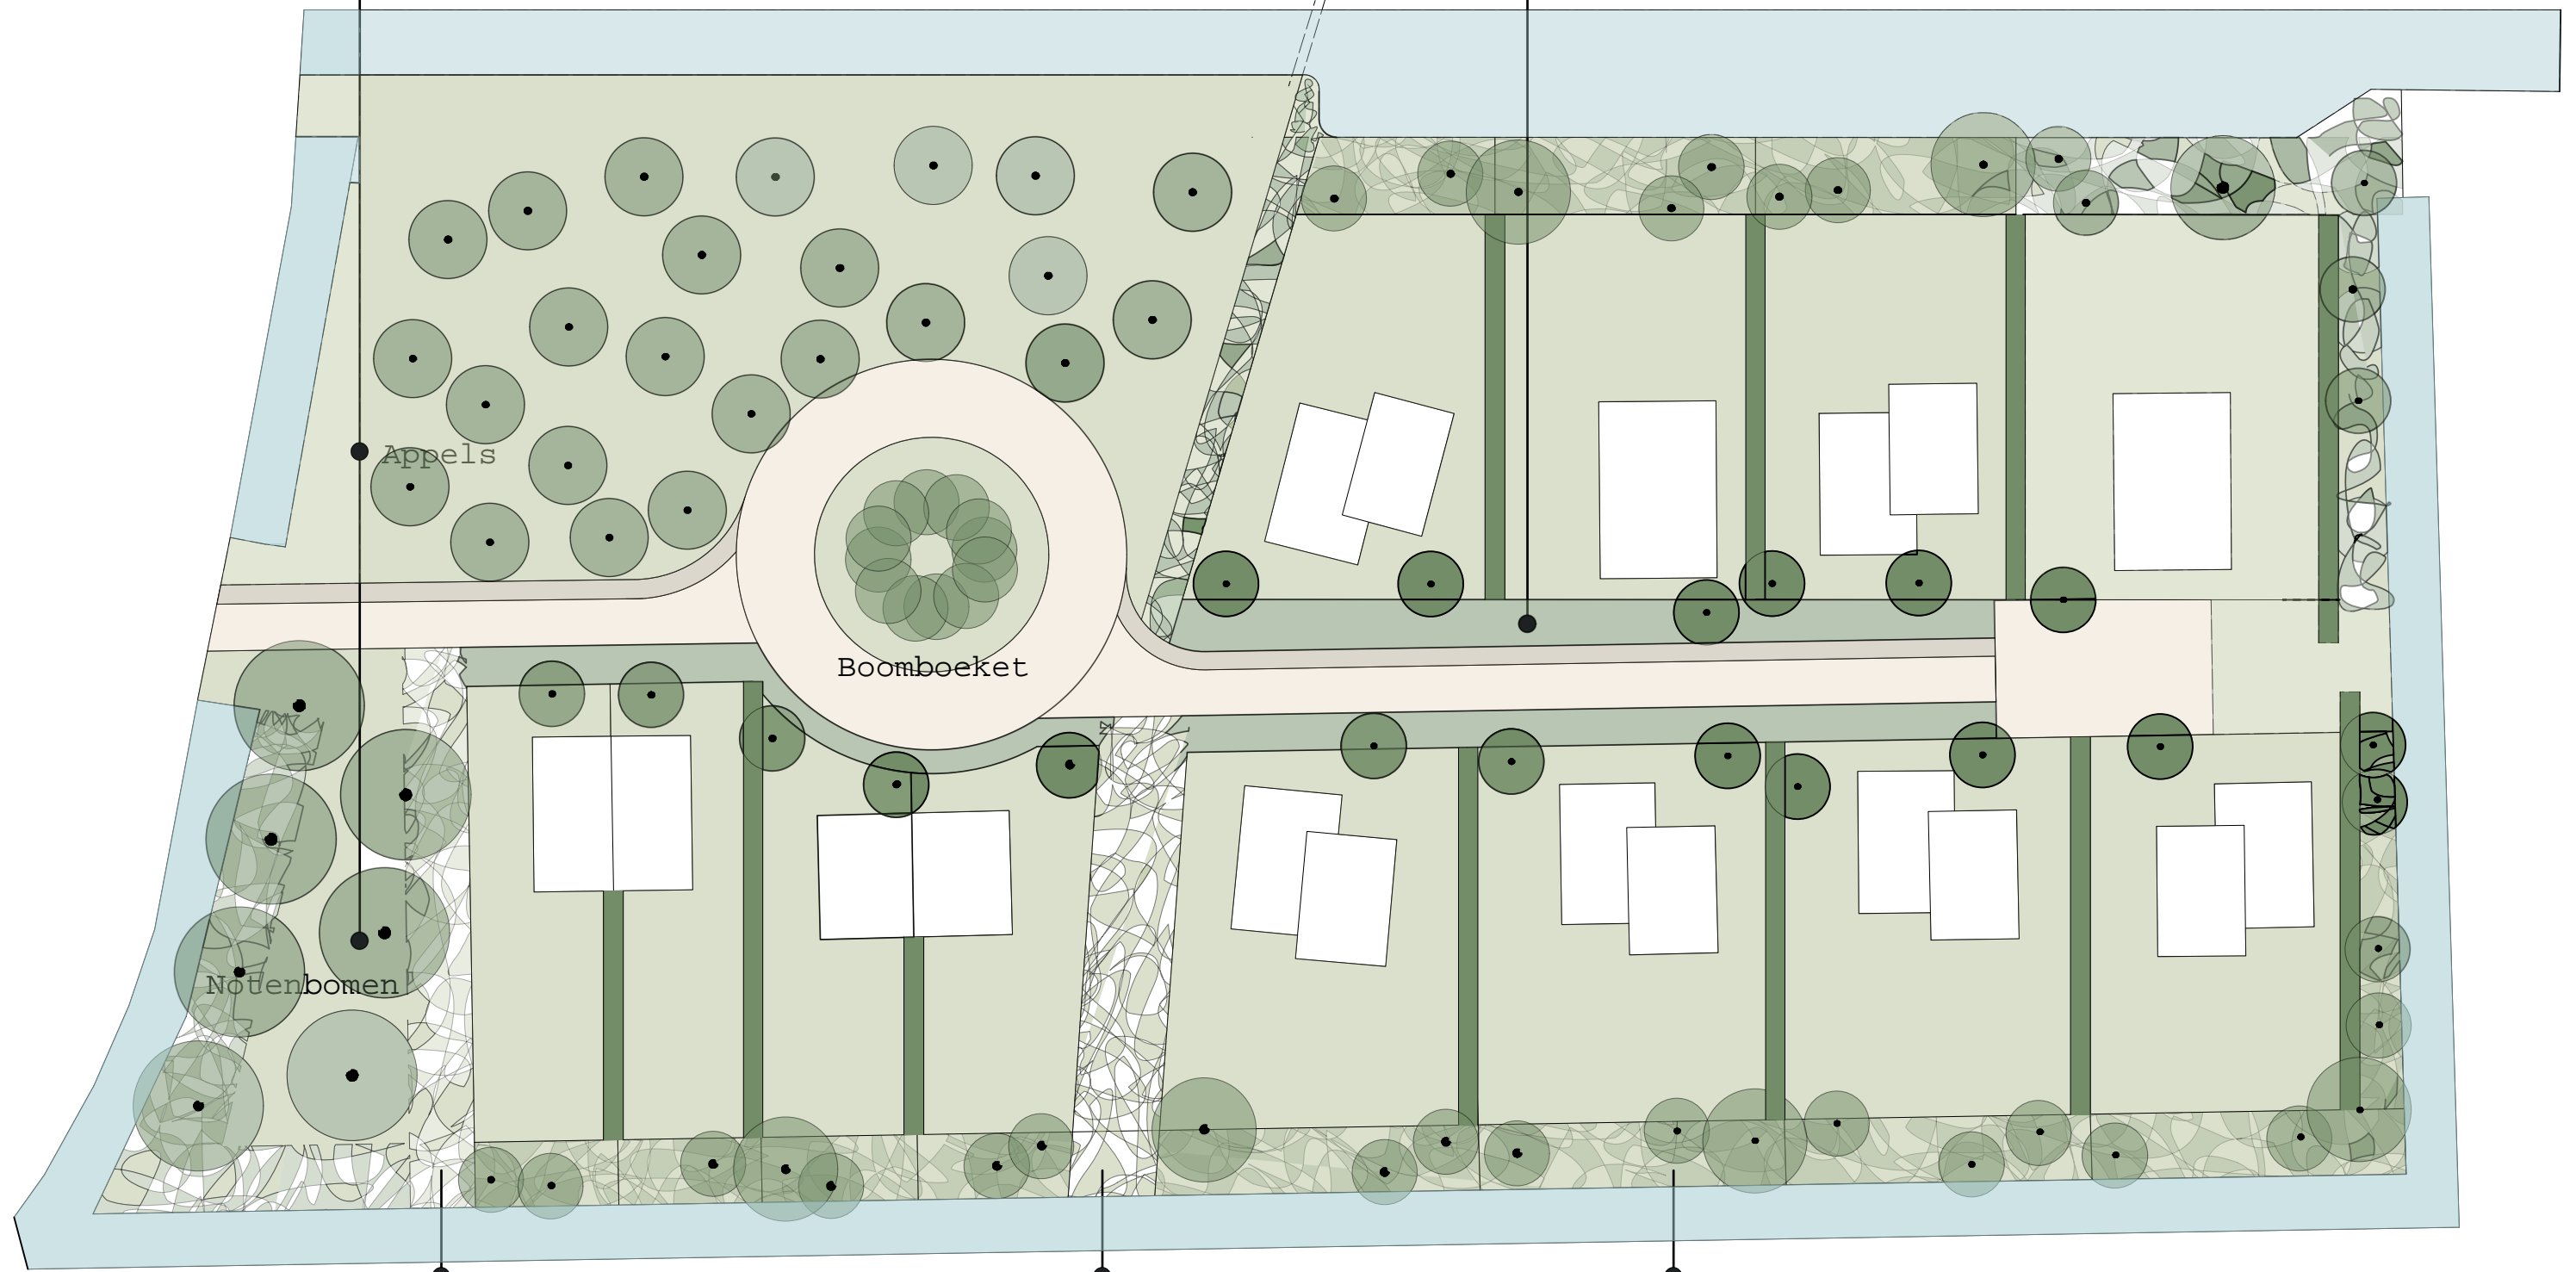

Inhoudsopgave

Bijlagen bij de regels	5
Bijlage 1 Groenplan	6

bestemmingsplan Mantgum - CPO 12 woningen

Bijlagen bij de regels

Bijlage 1 Groenplan

- Boomgaard, Appels en noten
 - Grasmengsel met verwilderingsplanten
 - Stinzenplanten
 - Hooggelegen ruggen met greppels
 - Schouwpad langs de vaart

- Woonerf
 - Uniformiteit in haag- en boomsoort
 - Gemengde hagen op erfscheiding

- Fruittheesters en kleine fruitbomen

- Hazelaarlaantje

- Brede glooiende oevers/rietkraag langs de buitenranden waarin knot- en struikwilgen